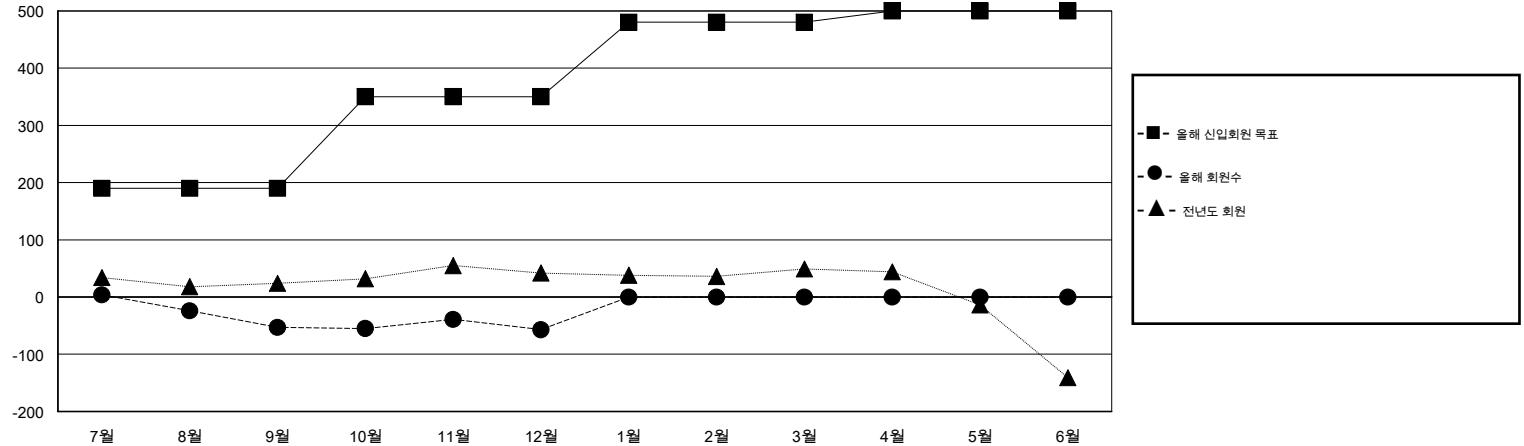

MONTHLY MEMBERSHIP PROGRESS REPORT

District 354 F

Results as of: 12/31/2014

GMT: JUNG YUL CHOI

장소 REPUBLIC OF KOREA

현장지역 GMT 5

클럽					회원 1인당				
결과- 2014-2015					결과- 2014-2015				
사분기	신생클럽 목표	신생클럽	해산된 클럽	순 증강/감소	사분기	신입회원 목표	추가된 차터 및 신입 회원	퇴회 회원	순 증강/감소
7월/8월/9월	1	0	0	0	7월/8월/9월	190	87	140	-53
10월/11월/12월	1	0	0	0	10월/11월/12월	160	112	116	-4
1월/2월/3월	1	0	0	0	1월/2월/3월	130	0	0	0
4월/5월/6월	0	0	0	0	4월/5월/6월	20	0	0	0

목표 및 누적 신생클럽 수

목표 및 누적 회원수

해산된 클럽: 0	1명 이상의 신입회원을 등록한 49 CLUBS OF 75	성별 분포
		남성 1,545 (76.60%)
		여성 472 (23.40%)
퇴회회원	여기에 클릭하여 현황보고 내용 검토	가족단위 회원 0
작고 1		세대주 0
클럽해산 0		비 세대주 0
기타 255		
합계 256		