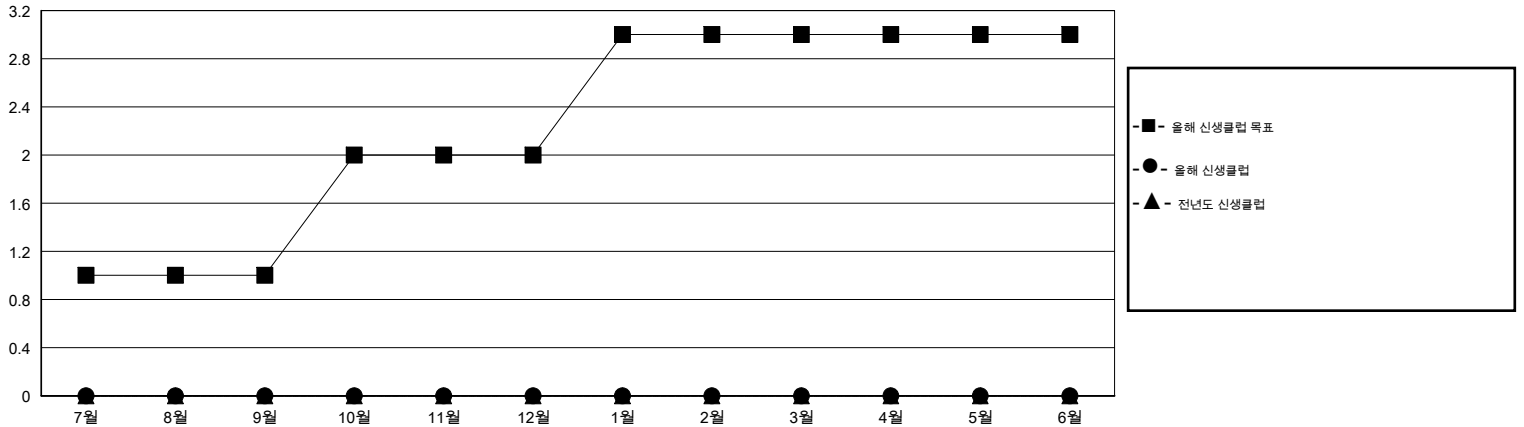

MONTHLY MEMBERSHIP PROGRESS REPORT

District 354 F

Results as of: 12/31/2014

GMT: JUNG YUL CHOI

장소 REPUBLIC OF KOREA

현장지역 GMT 5

클럽					회원 1인당				
결과- 2014-2015					결과- 2014-2015				
사분기	신생클럽 목표	신생클럽	해산된 클럽	순 증강/감소	사분기	신입회원 목표	추가된 차터 및 신입 회원	퇴회 회원	순 증강/감소
7월/8월/9월	1	0	0	0	7월/8월/9월	190	87	140	-53
10월/11월/12월	1	0	0	0	10월/11월/12월	160	112	116	-4
1월/2월/3월	1	0	0	0	1월/2월/3월	130	0	0	0
4월/5월/6월	0	0	0	0	4월/5월/6월	20	0	0	0

목표 및 누적 신생클럽 수

목표 및 누적 회원수

해산된 클럽: 0	1명 이상의 신입회원을 등록한 49 CLUBS OF 75	성별 분포
		남성 1,545 (76.60%)
		여성 472 (23.40%)
퇴회회원	여기에 클릭하여 현황보고 내용 검토	가족단위 회원 0
작고 1		세대주 0
클럽해산 0		비 세대주 0
기타 255		
합계 256		